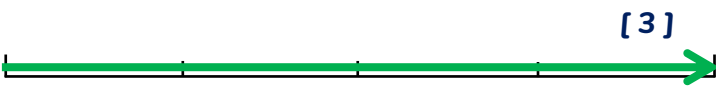

« On My Way »

Tempo : 78 bpm

Cocoon

Thème

COUPLET 1

REFRAIN 1

Thème 1/2

COUPLET 2