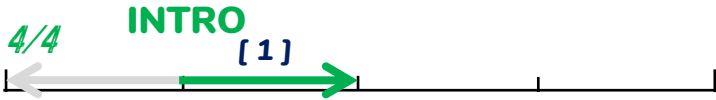

« On My Way »

Tempo : 78 bpm

Cocoon

Thème

COUPLET 1

REFRAIN 1

Thème 1/2

COUPLET 2