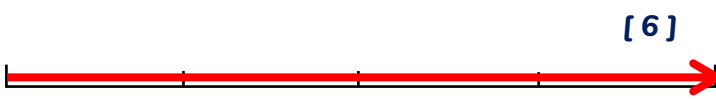

« On My Way »

Tempo : 78 bpm

Cocoon

Thème

COUPLET 1

REFRAIN 1

Thème 1/2

COUPLET 2