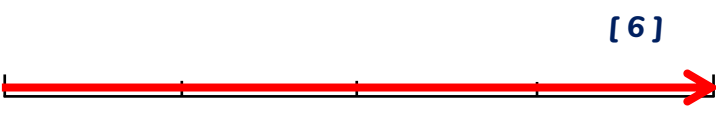

« On My Way »

Tempo : 78 bpm

Cocoon

Thème

COUPLET 1

REFRAIN 1

Thème 1/2

COUPLET 2

REFRAIN 2

Thème